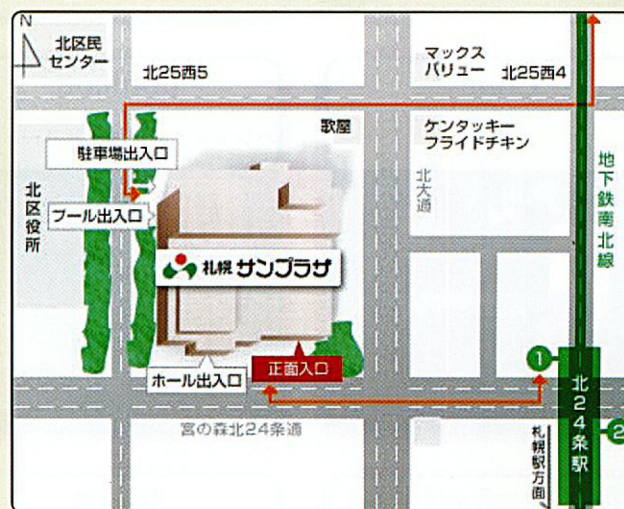

# サツダイマルシェ

in 札幌サンプラザ

2023.10.28 (土)

時間 10:00～19:00

会場 札幌サンプラザ  
(札幌市北区北24条西5丁目1-1)

約30店舗が出店予定!

- ・アクセサリー
- ・スイーツ
- ・ワークショップ
- ・リラクゼーション
- ・キッチンカー

こだわりの一品が続々!  
秋冬のおしゃれアクセ  
なども!

本イベントは、マルシェを通じて学生と地域社会（商店や作家さんなどの個人事業主、消費者など）が出会う場を作り出し、札幌の活性化を目指す札大生が企画するイベントです。各出店者こだわりスイーツ、手作り雑貨、ハンドメイド・アクセサリーなどをぜひご覧・ご賞味ください。

(※裏面に、10/2時点での出店者情報を掲載。詳細はHPにて)

- ・地下鉄南北線 北24条駅  
(1番出口から徒歩3分)
- ※駐車場に限りがございますので、公共交通機関をご利用ください。